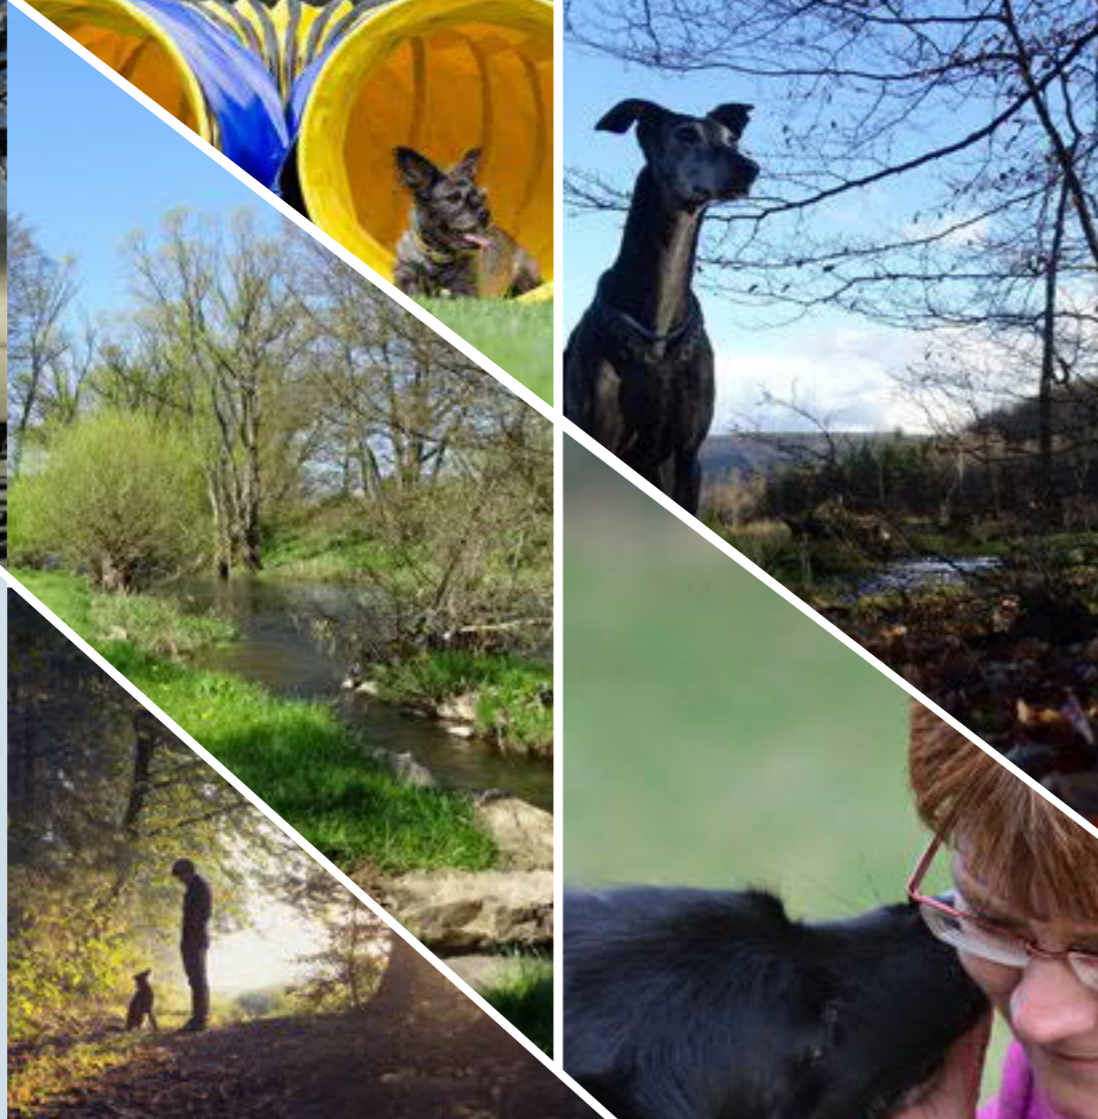

Hallo, ich bin Lucky!

Wenn ihr endlich mal einen RICHTIG SCHÖNEN TAG MIT EUREN MENSCHEN verbringen wollt, dann kommt zu mir in den HUN(D)SRÜCK!  
Hier werden auch müde Menschen munter! Während wir Vierbeiner die frische Luft genießen und uns endlich mal ENTSPANNT BEWEGEN können, beschäftigen wir die Zweibeiner gekonnt mit HERRLICHEN WANDERWEGEN, Rangertouren, Burgen oder Museen. Wenn sie dann hungrig werden, zeigen wir ihnen feine HUNSRÜCKER CAFÉS und GEMÜTLICHE RESTAURANTS. Und wenn es richtig gut für euch läuft,

bucht ihr euch mit euren Menschen bei einem der NETTEN GASTGEBER ein und bleibt so lange wie möglich! Nicht nur Gastfreundschaft, Hundefreundlichkeit, Ausflugsziele und Landschaft sind GRANDIOS. Es gibt super Hundeläden und unsere ärztliche und therapeutische Versorgung ist gesichert (wir werden halt auch nicht jünger). Einzigartig wird der neue FREIZEIT- UND ERLEBNISPARK FÜR HUNDE UND IHRE MENSCHEN in Thalfang. Lasst euch überraschen! Wir sehen uns :-)

Euer Lucky

Gemeinsam unterwegs in der Natur

Meine Highlights sind Wanderungen auf den Traumschleifen und im Nationalpark. So kann ich die vielen lauschigen Wege über Wiesen und Felder und durch die Wälder erkunden.

**Wanderungen, Outdoor und Co.:**  
z.B. Krimtouren, Fotowanderungen, Geo-Caching mit Hund, Schwimmen, Fahrradtour mit Hund, Rallye, Obedience

Aktuelle Angebote, Vorträge, Kurse, Seminare, Workshops, Themenwanderungen und mehr unter: [www.canitime.eu](http://www.canitime.eu)